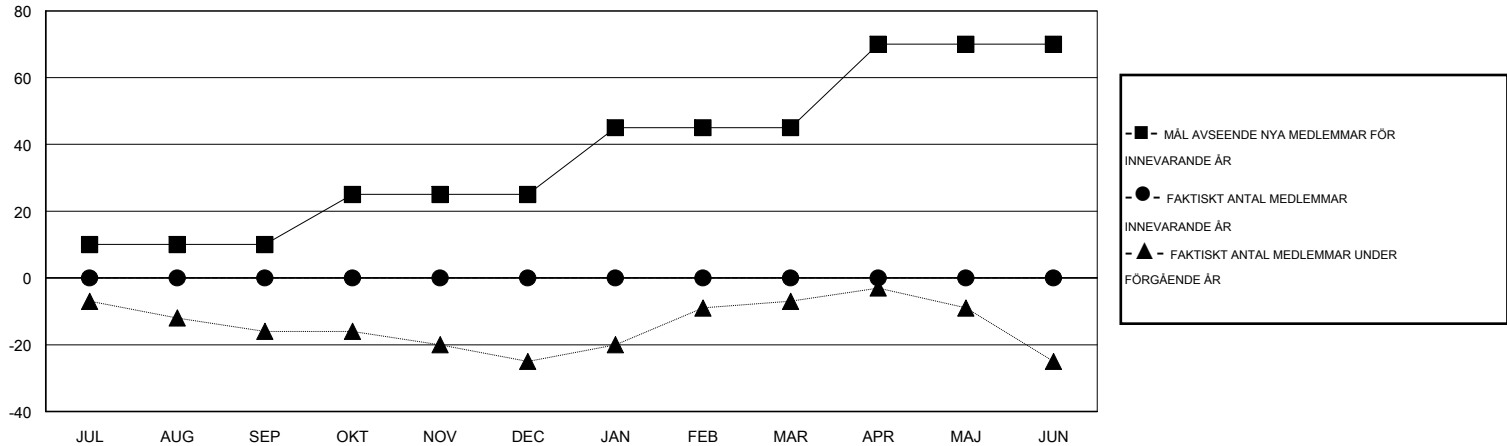

# MONTHLY MEMBERSHIP PROGRESS REPORT

District 101SV

Results as of: 8/31/2016

GMT: Kenneth Persson

OMRÅDE SWEDEN

GMT KO 4

Klubbar					Medlemmar				
RESULTAT FÖR 2016-2017					RESULTAT FÖR 2016-2017				
KVARTAL	MÅL AVSEENDE NYA KLUBBAR	NYA KLUBBAR	AVFÖRDA KLUBBAR	NETTOTILLVÄXT/MINSKNING	KVARTAL	MÅL AVSEENDE NYA MEDLEMMAR	CHARTER OCH TILLAGDA NYA MEDLEMMAR	AVFÖRDA MEDLEMMAR	NETTOTILLVÄXT/MINSKNING
JUL/AUG/SEP	0	0	0	0	JUL/AUG/SEP	10	5	5	0
OKT/NOV/DEC	0	0	0	0	OKT/NOV/DEC	15	0	0	0
JAN/FEB/MAR	0	0	0	0	JAN/FEB/MAR	20	0	0	0
APR/MAJ/JUN	0	0	0	0	APR/MAJ/JUN	25	0	0	0

MÅL OCH FAKTISKT ANTAL NYA KLUBBAR

MÅL OCH FAKTISKT ANTAL MEDLEMMAR

NEDLAGDA KLUBBAR: 0	2 CLUBS OF 42 TOG UPP EN ELLER FLER NYA MEDLEMMAR	<b>KÖNSFÖRDELNING</b>
		MAN 1,008 (84.49%)
		KVINNA 185 (15.51%)
<b>AVFÖRDA MEDLEMMAR</b>	<a href="#">KLICKA HÄR FÖR INFORMATION OM STATUS</a>	<b>FAMILJEMEDLEMMAR</b> 136
AVLIDNA 0		HUVUDMAN I HUSHÄLLET 68
NEDLAGD KLUBB 0		INGEN HUVUDMAN I HUSHÄLLET 68
ÖVRIGA 5		
<b>TOTAL 5</b>		