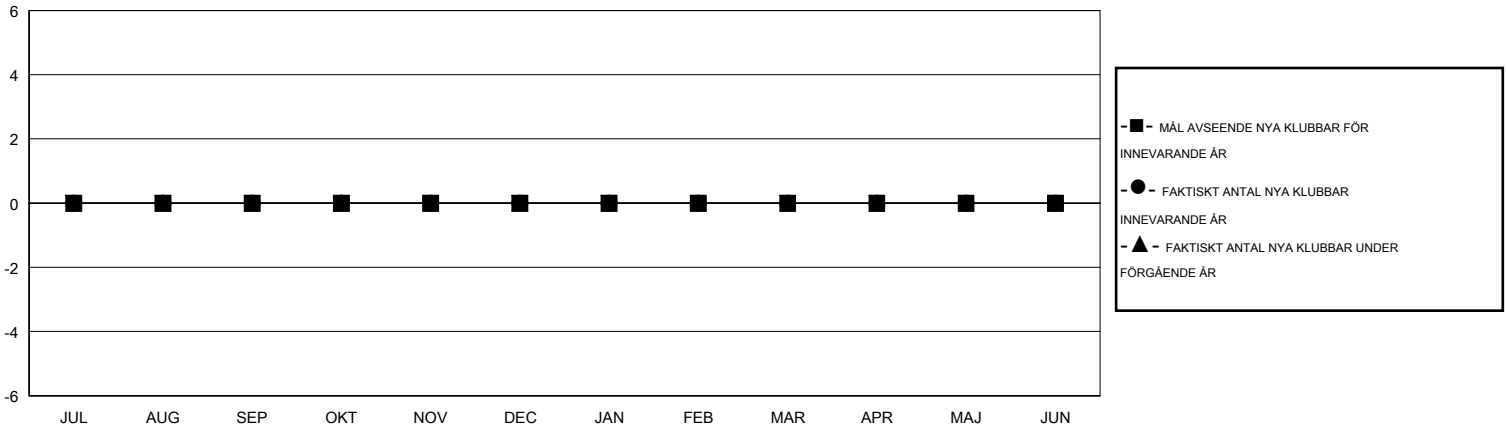

# MONTHLY MEMBERSHIP PROGRESS REPORT

District 101SV

Results as of: 8/31/2016

GMT: Kenneth Persson

OMRÅDE SWEDEN

GMT KO 4

Klubbar					Medlemmar				
RESULTAT FÖR 2016-2017					RESULTAT FÖR 2016-2017				
KVARTAL	MÅL AVSEENDE NYA KLUBBAR	NYA KLUBBAR	AVFÖRDA KLUBBAR	NETTOTILLVÄXT/MINSKNING	KVARTAL	MÅL AVSEENDE NYA MEDLEMMAR	CHARTER OCH TILLAGDA NYA MEDLEMMAR	AVFÖRDA MEDLEMMAR	NETTOTILLVÄXT/MINSKNING
JUL/AUG/SEP	0	0	0	0	JUL/AUG/SEP	10	5	5	0
OKT/NOV/DEC	0	0	0	0	OKT/NOV/DEC	15	0	0	0
JAN/FEB/MAR	0	0	0	0	JAN/FEB/MAR	20	0	0	0
APR/MAJ/JUN	0	0	0	0	APR/MAJ/JUN	25	0	0	0

MÅL OCH FAKTISKT ANTAL NYA KLUBBAR

MÅL OCH FAKTISKT ANTAL MEDLEMMAR

NEDLAGDA KLUBBAR: 0	2 CLUBS OF 42 TOG UPP EN ELLER FLER NYA MEDLEMMAR	<b>KÖNSFÖRDELNING</b>
		MAN 1,008 (84.49%)
		KVINNA 185 (15.51%)
<b>AVFÖRDA MEDLEMMAR</b>	<a href="#">KLICKA HÄR FÖR INFORMATION OM STATUS</a>	<b>FAMILJEMEDLEMMAR</b> 136
AVLIDNA 0		HUVUDMAN I HUSHÄLLET 68
NEDLAGD KLUBB 0		INGEN HUVUDMAN I HUSHÄLLET 68
ÖVRIGA 5		
<b>TOTAL 5</b>		